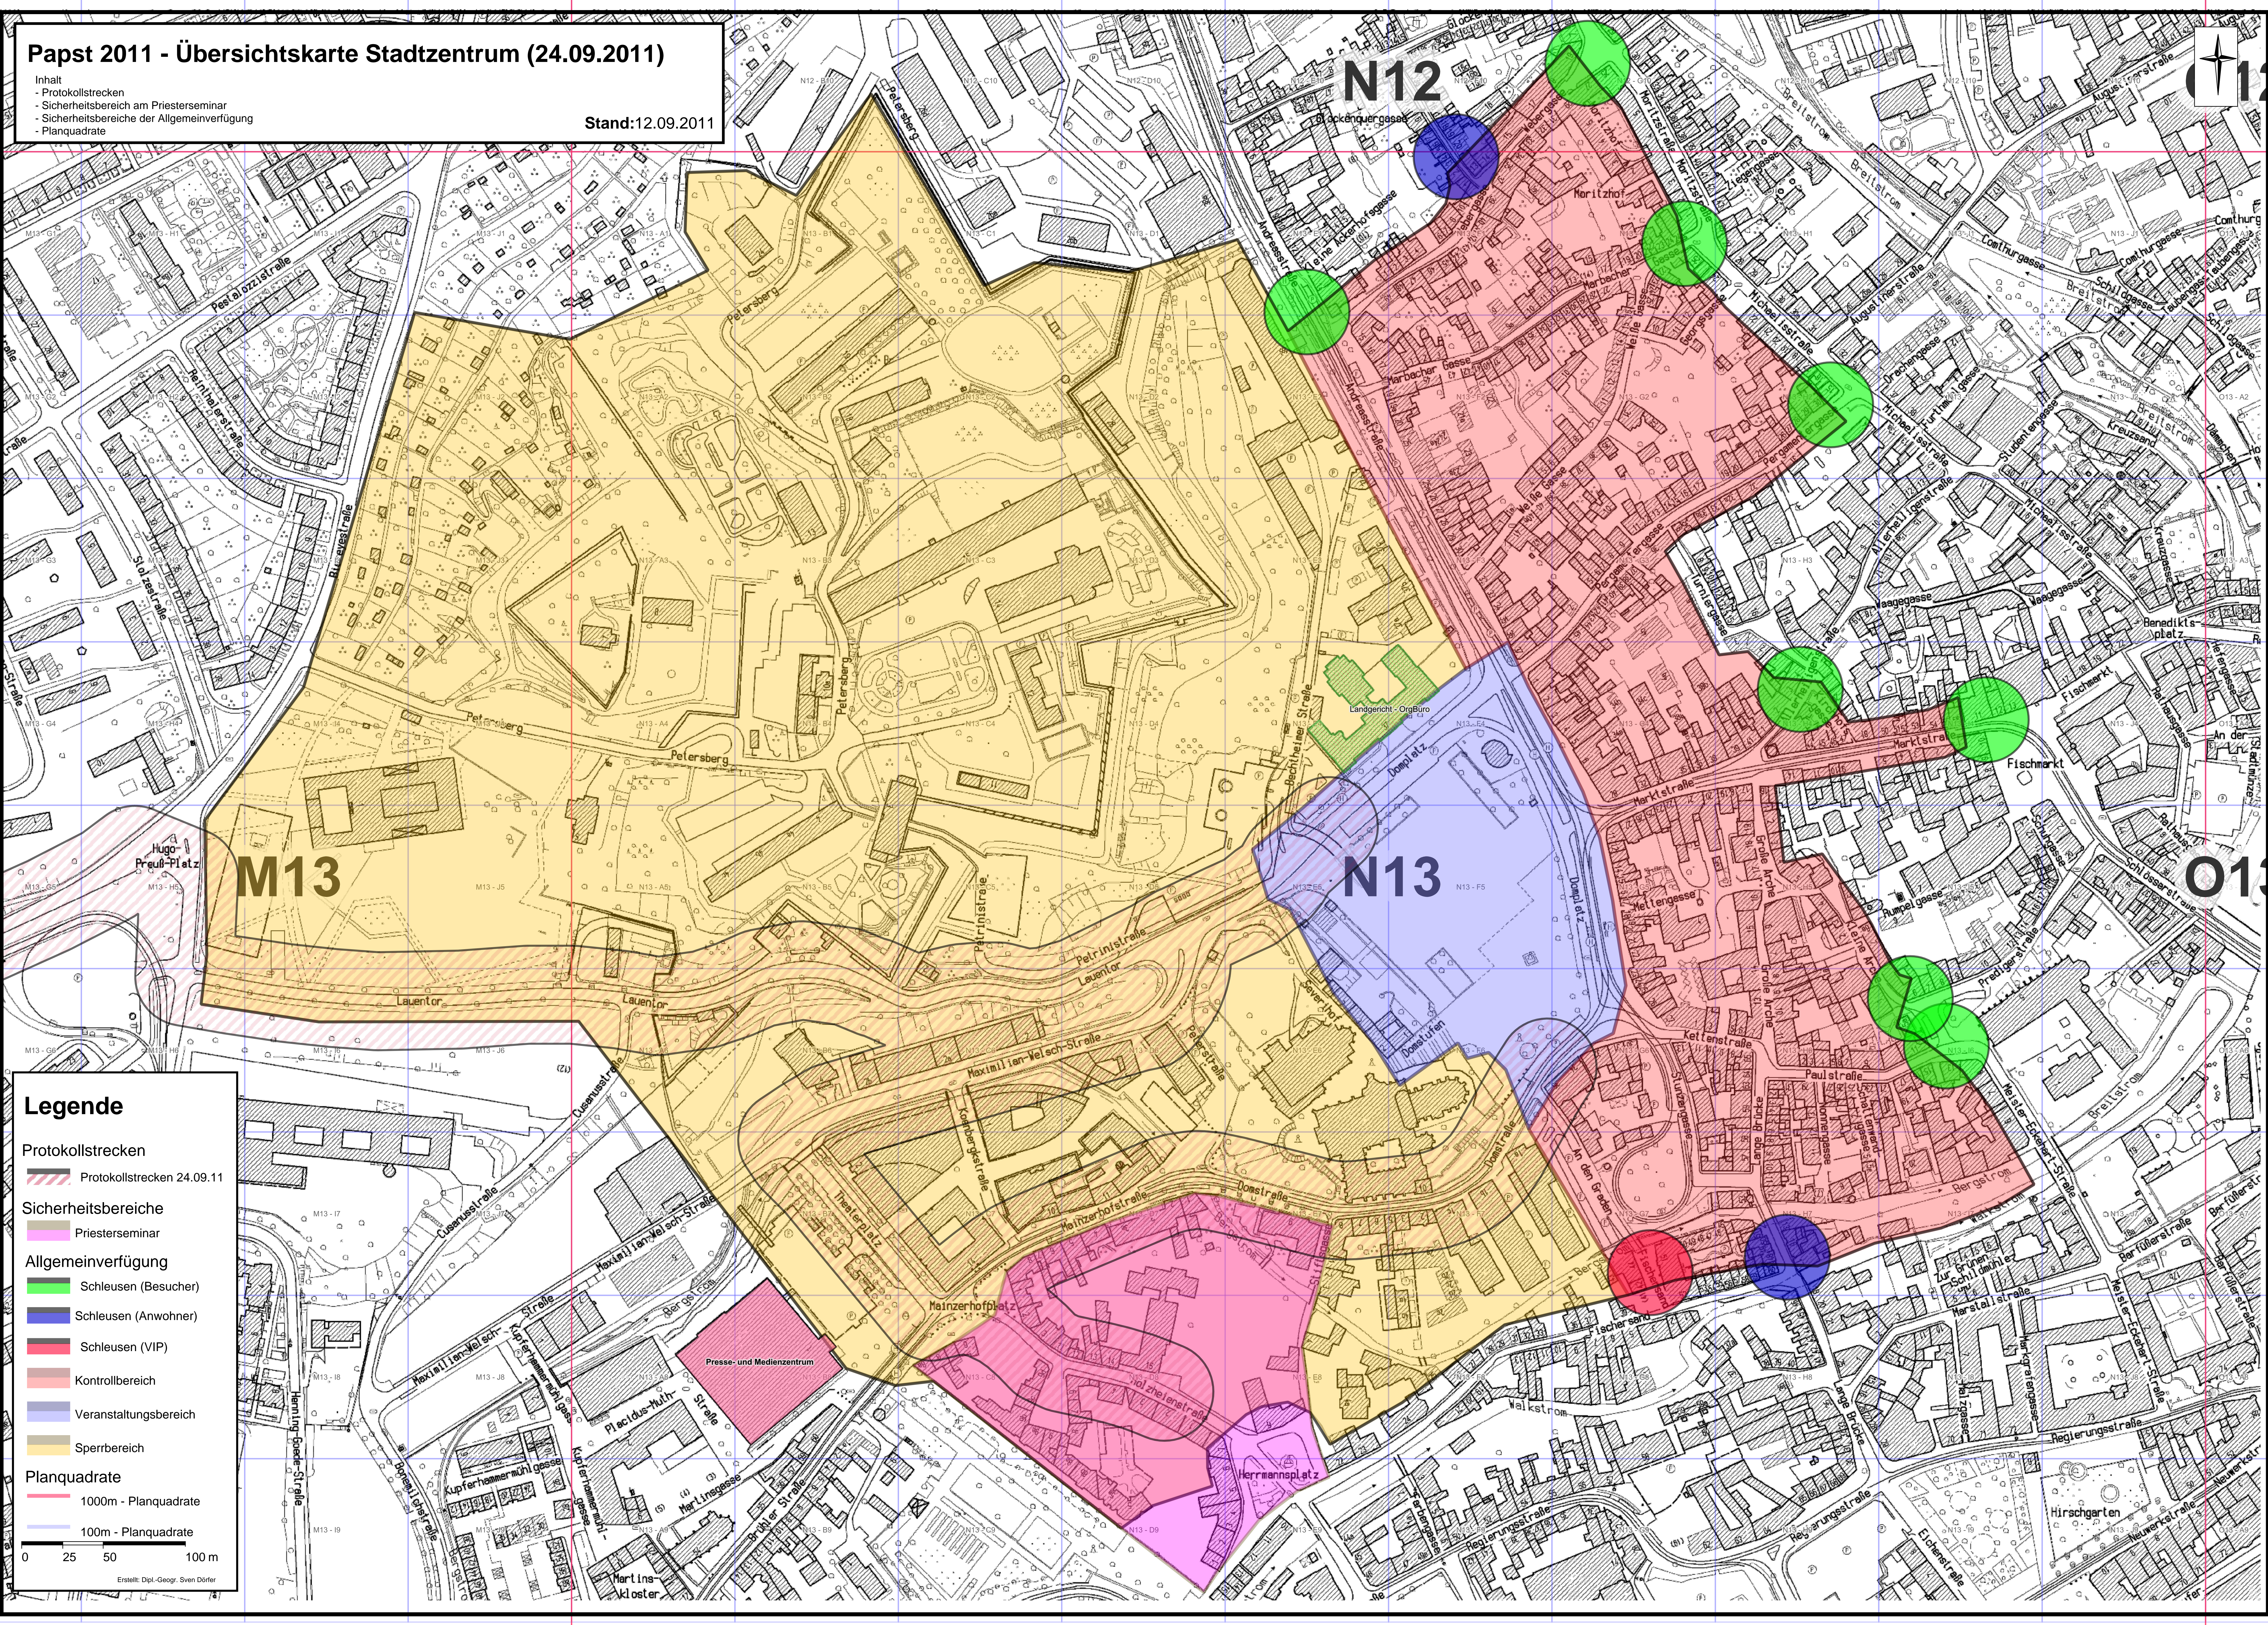

# Papst 2011 - Übersichtskarte Stadtzentrum (24.09.2011)

- Inhalt
- Protokollstrecken
  - Sicherheitsbereich am Priesterseminar
  - Sicherheitsbereiche der Allgemeinverfügung
  - Planquadrate

Stand: 12.09.2011

## Legende

- Protokollstrecken**
- Protokollstrecken 24.09.11
- Sicherheitsbereiche**
- Priesterseminar
- Allgemeinverfügung**
- Schleusen (Besucher)
  - Schleusen (Anwohner)
  - Schleusen (VIP)
  - Kontrollbereich
  - Veranstaltungsbereich
  - Sperrbereich
- Planquadrate**
- 1000m - Planquadrate
  - 100m - Planquadrate
- 0 25 50 100 m
- Erstellt: Dipl.-Geogr. Sven Dörfer